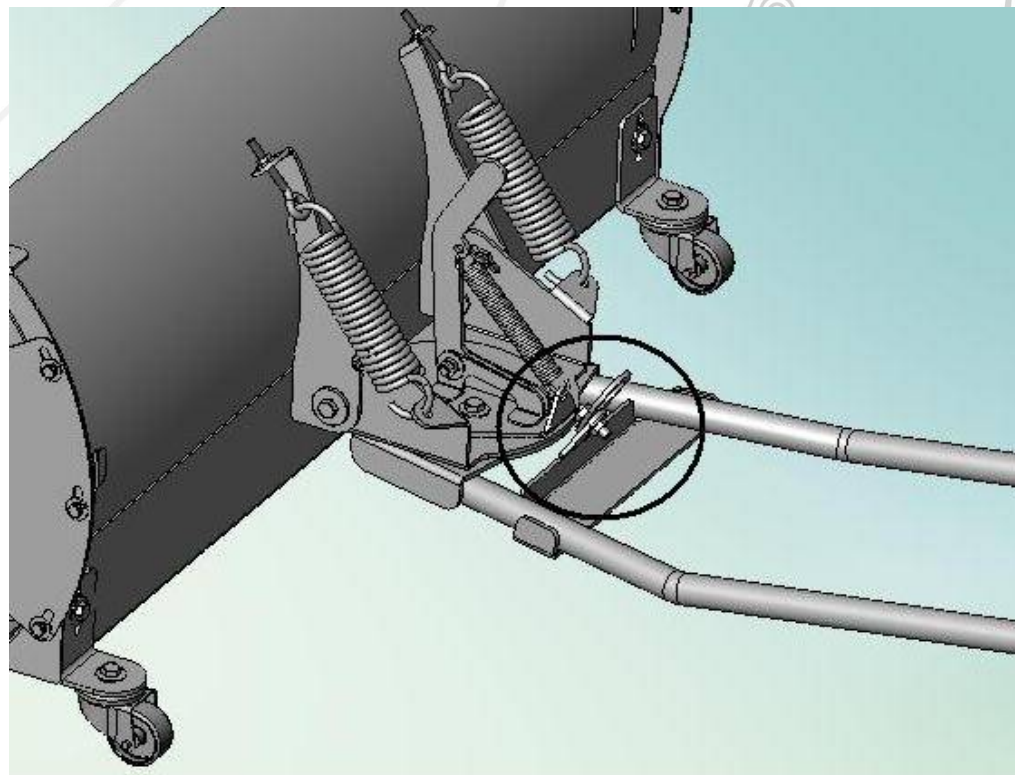

Accessories for ATV

Отвал для снега STORM

Accessories for ATV

Ширина отвала: 1200 мм
Посадочный
размер толкателей: 375 мм
Вес отвала: 50 кг

Accessories for ATV

Механизм защиты от наезда на препятствие предохраняет раму квадроцикла от повреждений

Accessories for ATV

Поворотный механизм:
5 положений

Accessories for ATV

Регулируемые по высоте
колесные опоры:
обеспечивают плавный ход и
и не царапают
очищаемую поверхность

Accessories for ATV

Кронштейн для зацепа лебедки
с функцией
контроля натяжения троса
срывается при натяжении в 600 кг

Accessories for ATV

Полоса из резины и
боковой упор увеличивают
эффективность применения отвала

Accessories for ATV

Расширитель позволяет
менять ширину отвала
в зависимости от требований*

* Не входит в базовую комплектацию