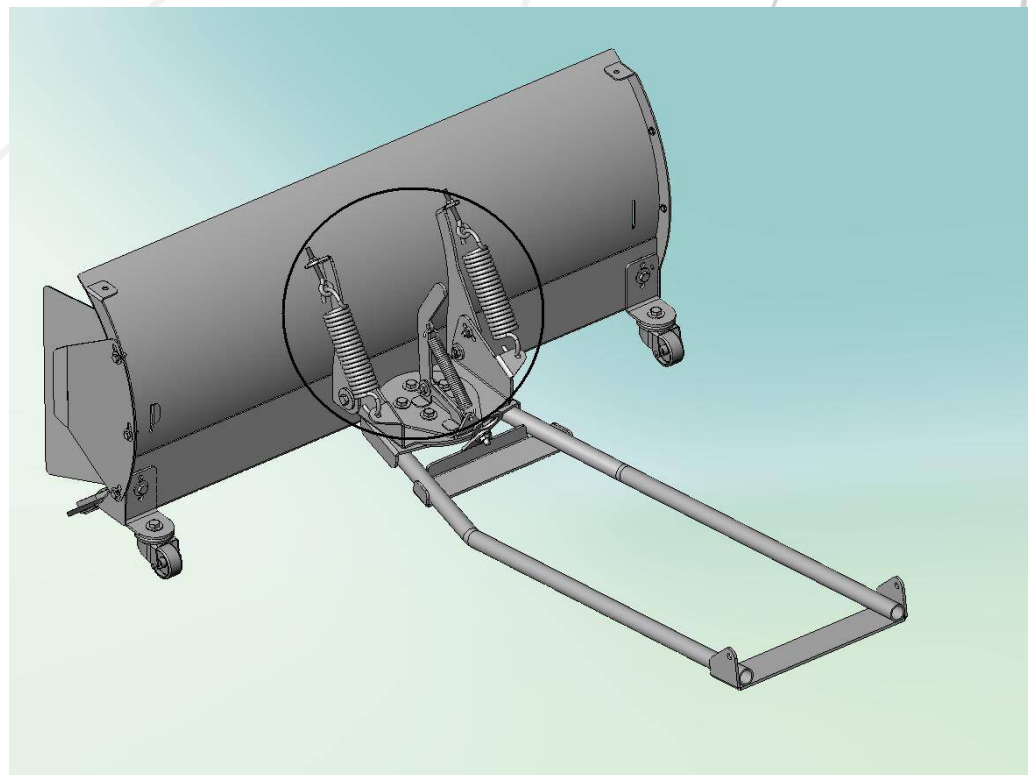

Accessories for ATV

Отвал для снега STORM

Accessories for ATV

Ширина отвала: 1200 мм
Посадочный
размер толкателей: 375 мм
Вес отвала: 50 кг

Accessories for ATV

Механизм защиты от наезда на препятствие предохраняет раму квадроцикла от повреждений

Accessories for ATV

Поворотный механизм:
5 положений

Accessories for ATV

Регулируемые по высоте
колесные опоры:
обеспечивают плавный ход и
и не царапают
очищаемую поверхность

Accessories for ATV

Кронштейн для зацепа лебедки
с функцией
контроля натяжения троса
срывается при натяжении в 600 кг

Accessories for ATV

Полоса из резины и
боковой упор увеличивают
эффективность применения отвала

Accessories for ATV

Расширитель позволяет
менять ширину отвала
в зависимости от требований*

* Не входит в базовую комплектацию