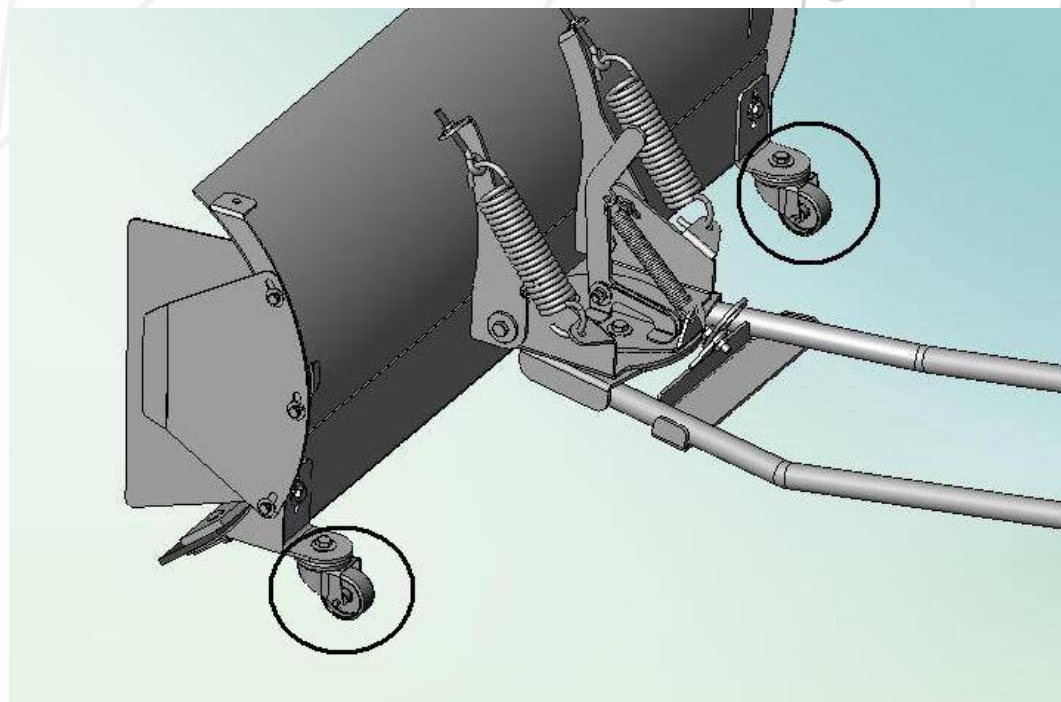

Accessories for ATV

Отвал для снега STORM

Accessories for ATV

Ширина отвала: 1200 мм
Посадочный
размер толкателей: 375 мм
Вес отвала: 50 кг

Accessories for ATV

Механизм защиты от наезда на препятствие предохраняет раму квадроцикла от повреждений

Accessories for ATV

Поворотный механизм:
5 положений

Accessories for ATV

Регулируемые по высоте
колесные опоры:
обеспечивают плавный ход и
и не царапают
очищаемую поверхность

Accessories for ATV

Кронштейн для зацепа лебедки
с функцией
контроля натяжения троса
срывается при натяжении в 600 кг

Accessories for ATV

Полоса из резины и
боковой упор увеличивают
эффективность применения отвала

Accessories for ATV

Расширитель позволяет
менять ширину отвала
в зависимости от требований*

* Не входит в базовую комплектацию