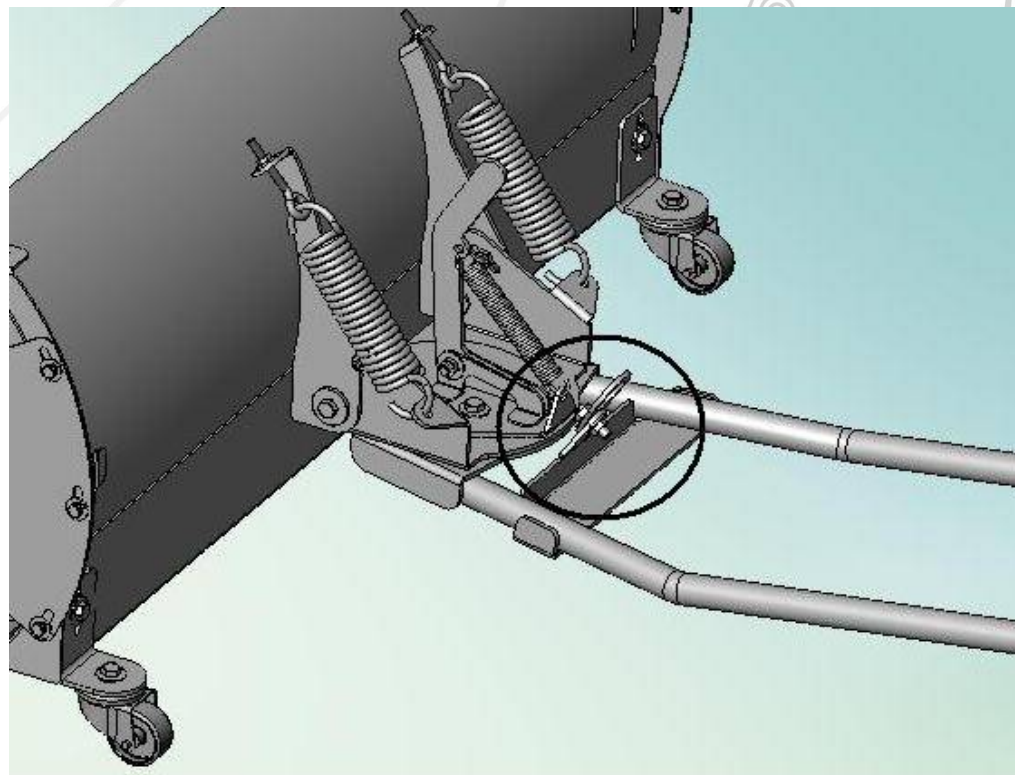

Accessories for ATV

Отвал для снега STORM

Accessories for ATV

Ширина отвала: 1200 мм
Посадочный
размер толкателей: 375 мм
Вес отвала: 50 кг

Accessories for ATV

Механизм защиты от наезда на препятствие предохраняет раму квадроцикла от повреждений

Accessories for ATV

Поворотный механизм:
5 положений

Accessories for ATV

Регулируемые по высоте
колесные опоры:
обеспечивают плавный ход и
не царапают
очищаемую поверхность

Accessories for ATV

Кронштейн для зацепа лебедки
с функцией
контроля натяжения троса
срывается при натяжении в 600 кг

Accessories for ATV

Полоса из резины и боковой упор увеличивают эффективность применения отвала

Accessories for ATV

Расширитель позволяет
менять ширину отвала
в зависимости от требований*

* Не входит в базовую комплектацию