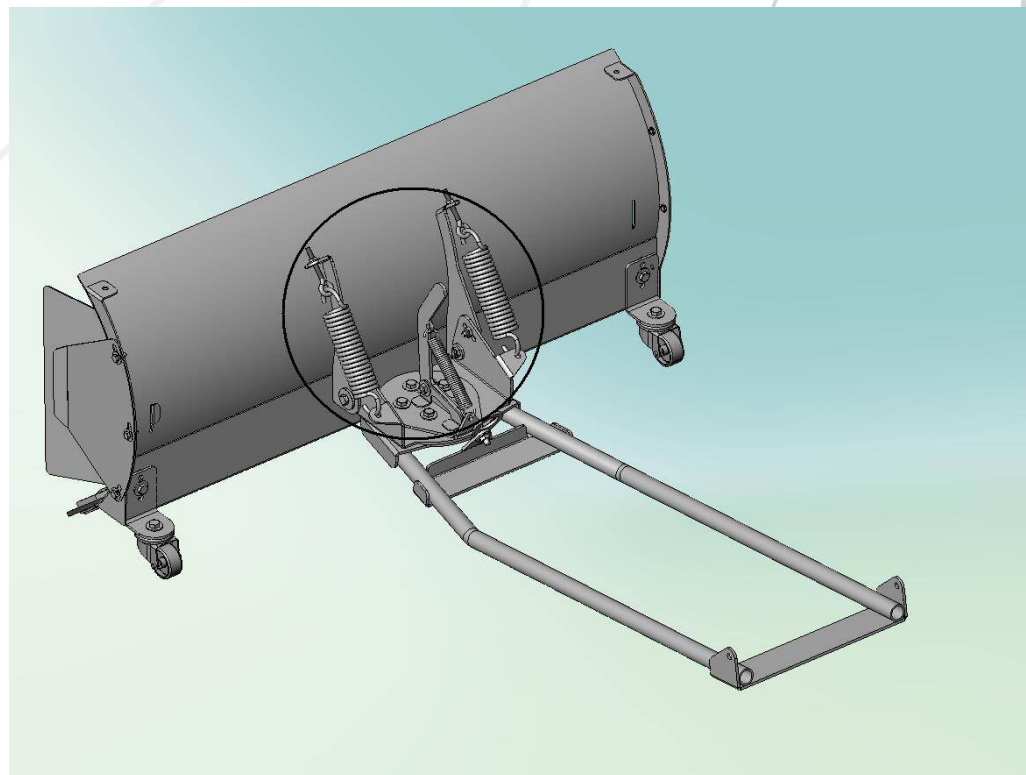

Accessories for ATV

Отвал для снега STORM

Accessories for ATV

Ширина отвала: 1200 мм
Посадочный
размер толкателей: 375 мм
Вес отвала: 50 кг

Accessories for ATV

Механизм защиты от наезда на препятствие предохраняет раму квадроцикла от повреждений

Accessories for ATV

Поворотный механизм:
5 положений

Accessories for ATV

Регулируемые по высоте
колесные опоры:
обеспечивают плавный ход и
не царапают
очищаемую поверхность

Accessories for ATV

Кронштейн для зацепа лебедки
с функцией
контроля натяжения троса
срывается при натяжении в 600 кг

Accessories for ATV

Полоса из резины и боковой упор увеличивают эффективность применения отвала

Accessories for ATV

Расширитель позволяет
менять ширину отвала
в зависимости от требований*

* Не входит в базовую комплектацию