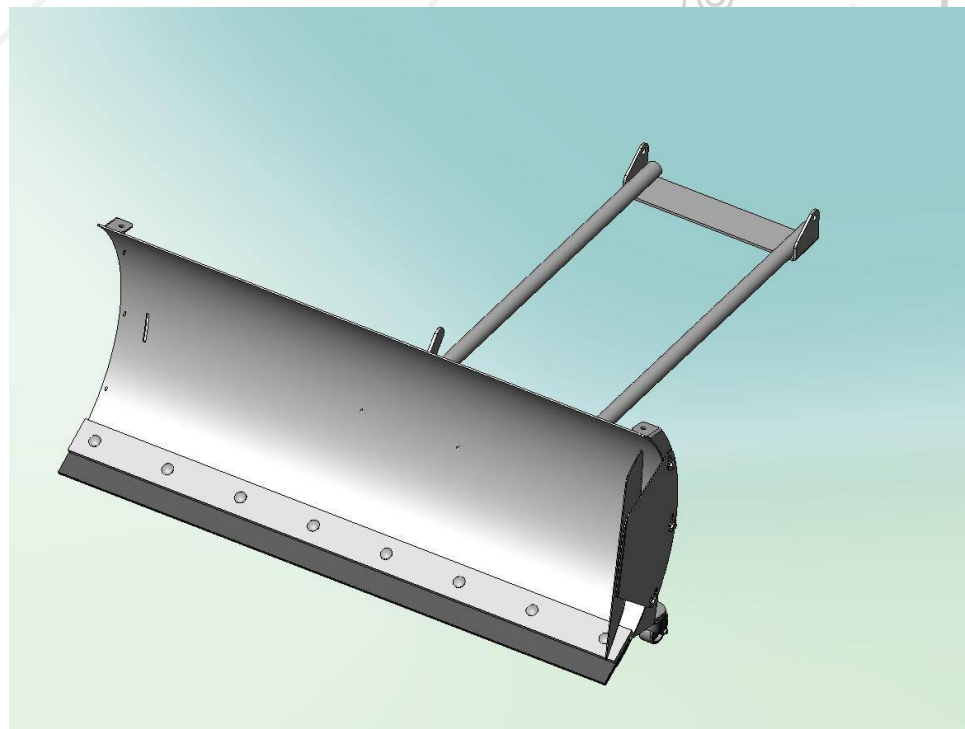

Accessories for ATV

Отвал для снега STORM

Accessories for ATV

Ширина отвала: 1200 мм
Посадочный
размер толкателей: 375 мм
Вес отвала: 50 кг

Accessories for ATV

Механизм защиты от наезда на препятствие предохраняет раму квадроцикла от повреждений

Accessories for ATV

Поворотный механизм:
5 положений

Accessories for ATV

Регулируемые по высоте
колесные опоры:
обеспечивают плавный ход и
не царапают
очищаемую поверхность

Accessories for ATV

Кронштейн для зацепа лебедки
с функцией
контроля натяжения троса
срывается при натяжении в 600 кг

Accessories for ATV

Полоса из резины и боковой упор увеличивают эффективность применения отвала

Accessories for ATV

Расширитель позволяет
менять ширину отвала
в зависимости от требований*

* Не входит в базовую комплектацию