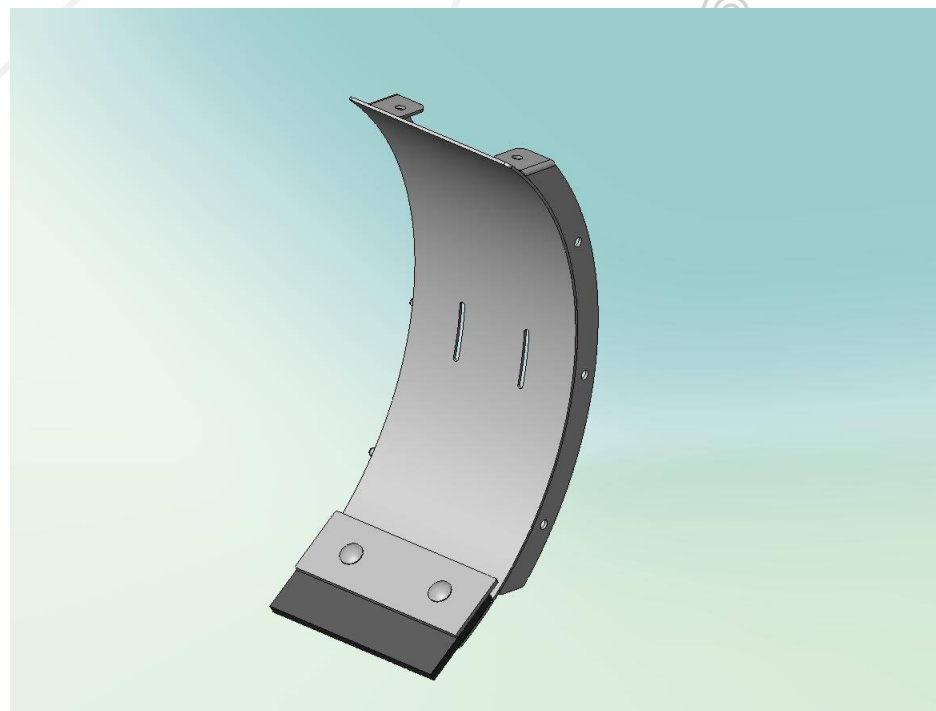

Accessories for ATV

Отвал для снега STORM

Accessories for ATV

Ширина отвала: 1200 мм
Посадочный
размер толкателей: 375 мм
Вес отвала: 50 кг

Accessories for ATV

Механизм защиты от наезда на препятствие предохраняет раму квадроцикла от повреждений

Accessories for ATV

Поворотный механизм:
5 положений

Accessories for ATV

Регулируемые по высоте
колесные опоры:
обеспечивают плавный ход и
и не царапают
очищаемую поверхность

Accessories for ATV

Кронштейн для зацепа лебедки
с функцией
контроля натяжения троса
срывается при натяжении в 600 кг

Accessories for ATV

Полоса из резины и
боковой упор увеличивают
эффективность применения отвала

Accessories for ATV

Расширитель позволяет
менять ширину отвала
в зависимости от требований*

* Не входит в базовую комплектацию