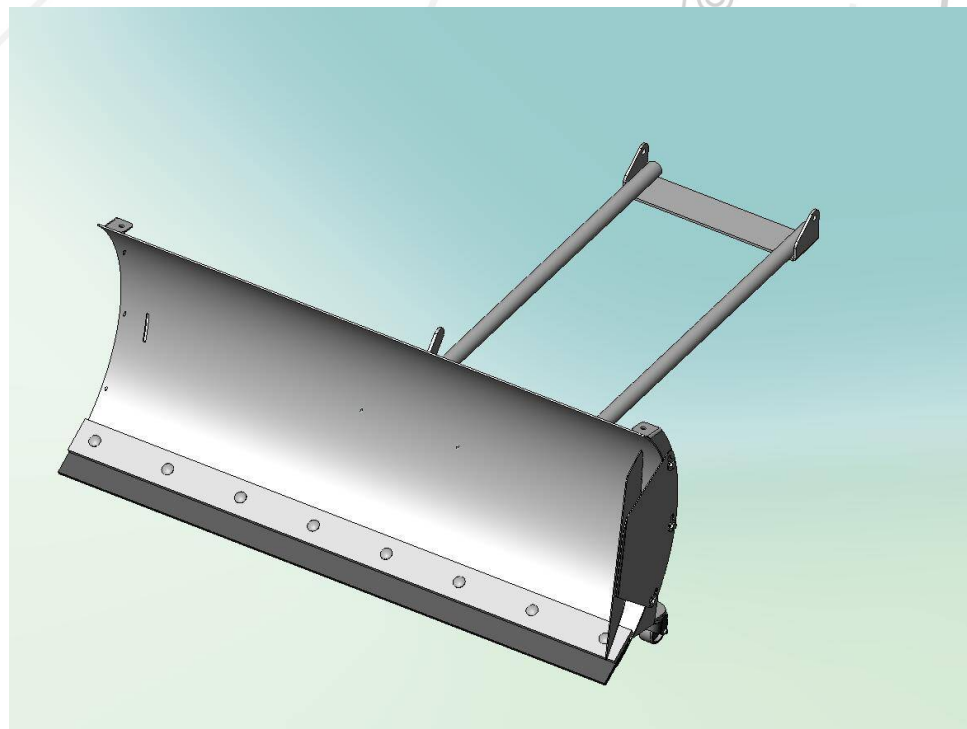

Accessories for ATV

Отвал для снега STORM

Accessories for ATV

Ширина отвала: 1200 мм
Посадочный
размер толкателей: 375 мм
Вес отвала: 50 кг

Accessories for ATV

Механизм защиты от наезда на препятствие предохраняет раму квадроцикла от повреждений

Accessories for ATV

Поворотный механизм:
5 положений

Accessories for ATV

Регулируемые по высоте
колесные опоры:
обеспечивают плавный ход и
и не царапают
очищаемую поверхность

Accessories for ATV

Кронштейн для зацепа лебедки
с функцией
контроля натяжения троса
срывается при натяжении в 600 кг

Accessories for ATV

Полоса из резины и
боковой упор увеличивают
эффективность применения отвала

Accessories for ATV

Расширитель позволяет
менять ширину отвала
в зависимости от требований*

* Не входит в базовую комплектацию