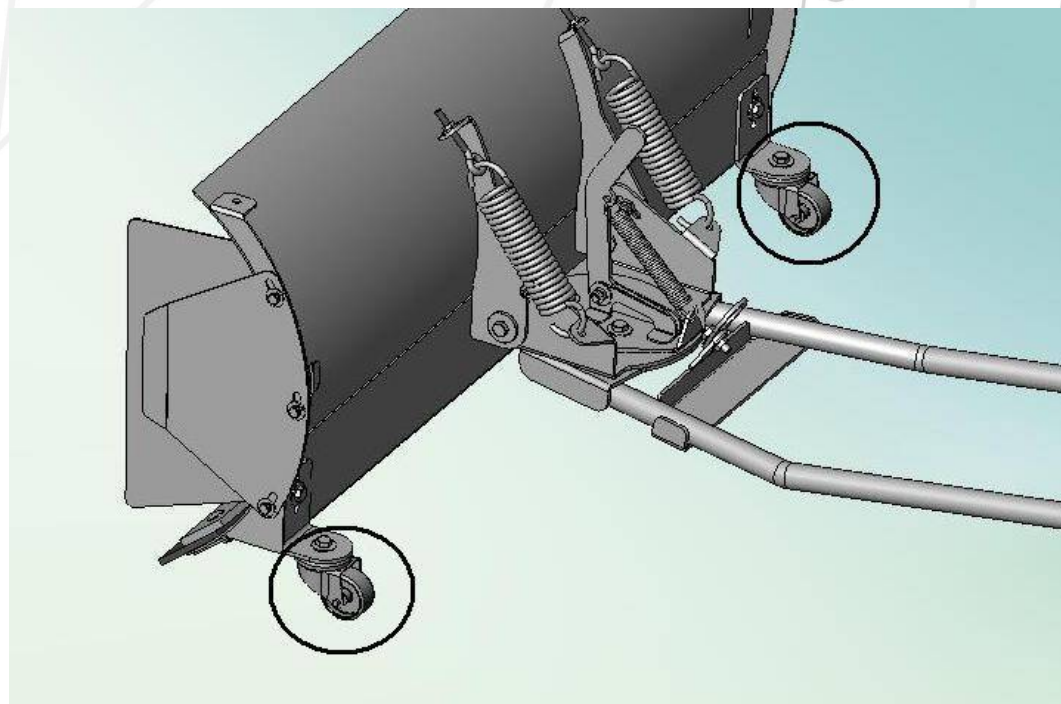

Accessories for ATV

Отвал для снега STORM

Accessories for ATV

Ширина отвала: 1200 мм
Посадочный
размер толкателей: 375 мм
Вес отвала: 50 кг

Accessories for ATV

Механизм защиты от наезда на препятствие предохраняет раму квадроцикла от повреждений

Accessories for ATV

Поворотный механизм:
5 положений

Accessories for ATV

Регулируемые по высоте
колесные опоры:
обеспечивают плавный ход и
не царапают
очищаемую поверхность

Accessories for ATV

Кронштейн для зацепа лебедки
с функцией
контроля натяжения троса
срывается при натяжении в 600 кг

Accessories for ATV

Полоса из резины и боковой упор увеличивают эффективность применения отвала

Accessories for ATV

Расширитель позволяет
менять ширину отвала
в зависимости от требований*

* Не входит в базовую комплектацию