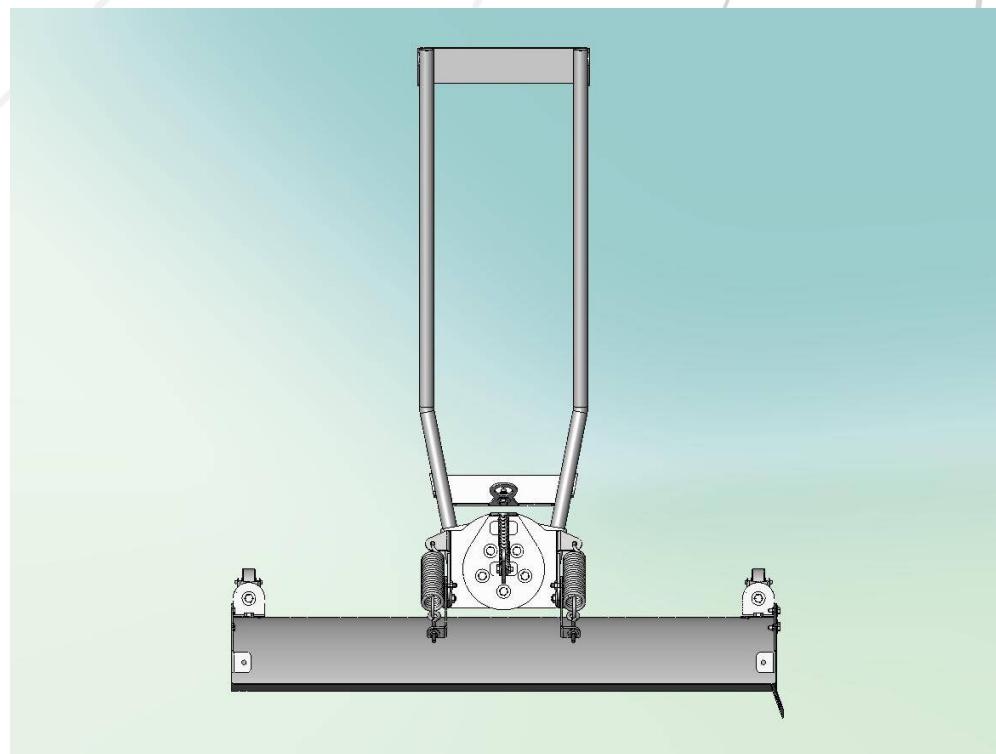

Accessories for ATV

Отвал для снега STORM

Accessories for ATV

Ширина отвала: 1200 мм
Посадочный
размер толкателей: 375 мм
Вес отвала: 50 кг

Accessories for ATV

Механизм защиты от наезда на препятствие предохраняет раму квадроцикла от повреждений

Accessories for ATV

Поворотный механизм:
5 положений

Accessories for ATV

Регулируемые по высоте
колесные опоры:
обеспечивают плавный ход и
не царапают
очищаемую поверхность

Accessories for ATV

Кронштейн для зацепа лебедки
с функцией
контроля натяжения троса
срывается при натяжении в 600 кг

Accessories for ATV

Полоса из резины и боковой упор увеличивают эффективность применения отвала

Accessories for ATV

Расширитель позволяет
менять ширину отвала
в зависимости от требований*

* Не входит в базовую комплектацию