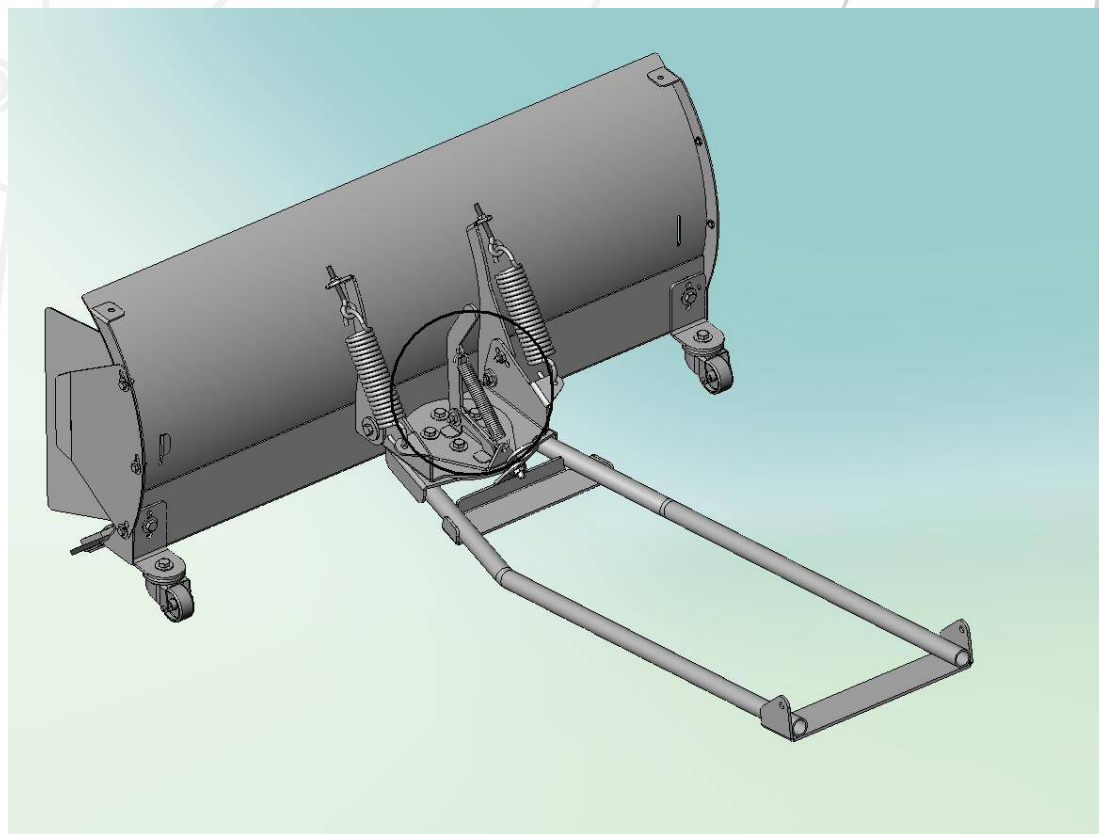

Accessories for ATV

Отвал для снега STORM

Accessories for ATV

Ширина отвала: 1200 мм
Посадочный
размер толкателей: 375 мм
Вес отвала: 50 кг

Accessories for ATV

Механизм защиты от наезда на препятствие предохраняет раму квадроцикла от повреждений

Accessories for ATV

Поворотный механизм:
5 положений

Accessories for ATV

Регулируемые по высоте
колесные опоры:
обеспечивают плавный ход и
не царапают
очищаемую поверхность

Accessories for ATV

Кронштейн для зацепа лебедки
с функцией
контроля натяжения троса
срывается при натяжении в 600 кг

Accessories for ATV

Полоса из резины и боковой упор увеличивают эффективность применения отвала

Accessories for ATV

Расширитель позволяет
менять ширину отвала
в зависимости от требований*

* Не входит в базовую комплектацию