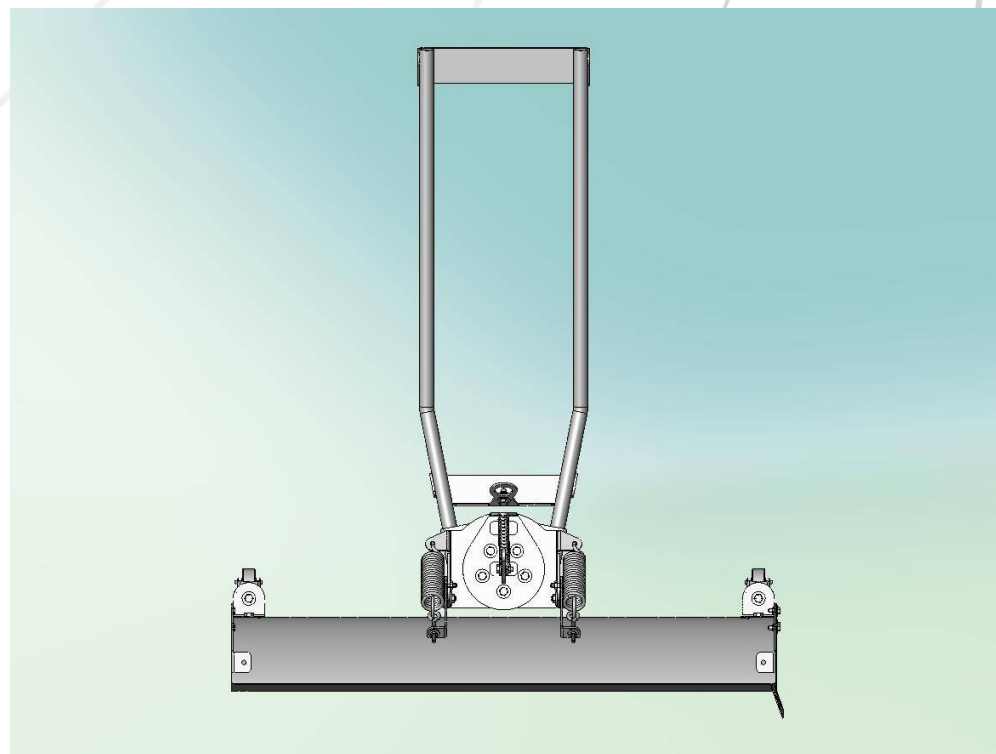

Accessories for ATV

Отвал для снега STORM

Accessories for ATV

Ширина отвала: 1200 мм
Посадочный
размер толкателей: 375 мм
Вес отвала: 50 кг

Accessories for ATV

Механизм защиты от наезда на препятствие предохраняет раму квадроцикла от повреждений

Accessories for ATV

Поворотный механизм:
5 положений

Accessories for ATV

Регулируемые по высоте
колесные опоры:
обеспечивают плавный ход и
и не царапают
очищаемую поверхность

Accessories for ATV

Кронштейн для зацепа лебедки
с функцией
контроля натяжения троса
срывается при натяжении в 600 кг

Accessories for ATV

Полоса из резины и
боковой упор увеличивают
эффективность применения отвала

Accessories for ATV

Расширитель позволяет
менять ширину отвала
в зависимости от требований*

* Не входит в базовую комплектацию