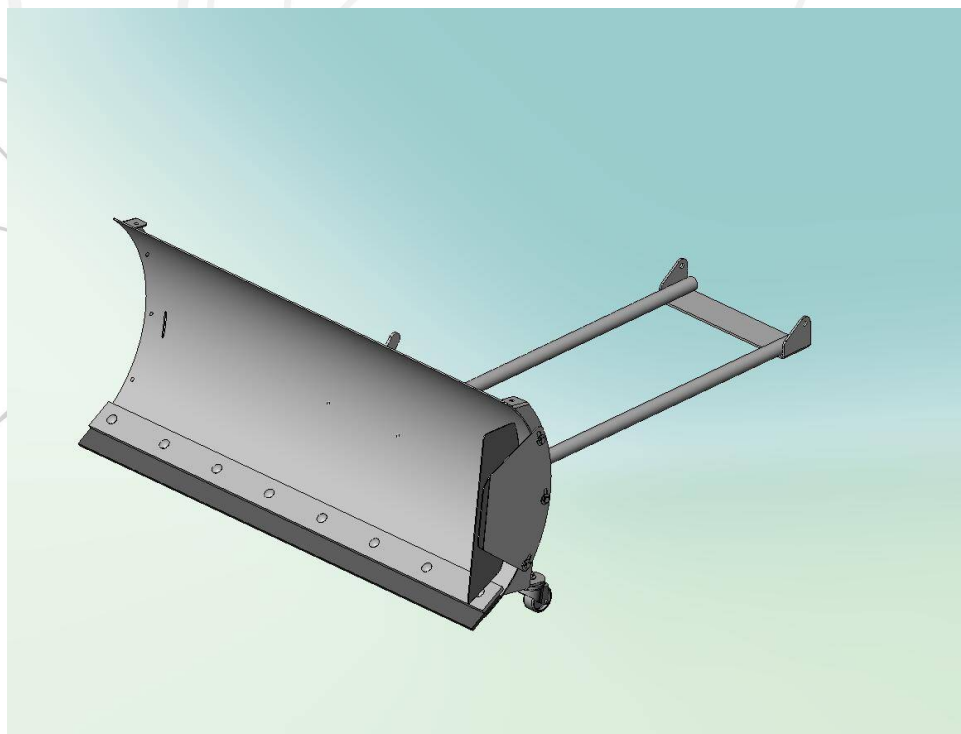

Accessories for ATV

Отвал для снега STORM

Accessories for ATV

Ширина отвала: 1200 мм
Посадочный
размер толкателей: 375 мм
Вес отвала: 50 кг

Accessories for ATV

Механизм защиты от наезда на препятствие предохраняет раму квадроцикла от повреждений

Accessories for ATV

Поворотный механизм:
5 положений

Accessories for ATV

Регулируемые по высоте
колесные опоры:
обеспечивают плавный ход и
не царапают
очищаемую поверхность

Accessories for ATV

Кронштейн для зацепа лебедки
с функцией
контроля натяжения троса
срывается при натяжении в 600 кг

Accessories for ATV

Полоса из резины и боковой упор увеличивают эффективность применения отвала

Accessories for ATV

Расширитель позволяет
менять ширину отвала
в зависимости от требований*

* Не входит в базовую комплектацию