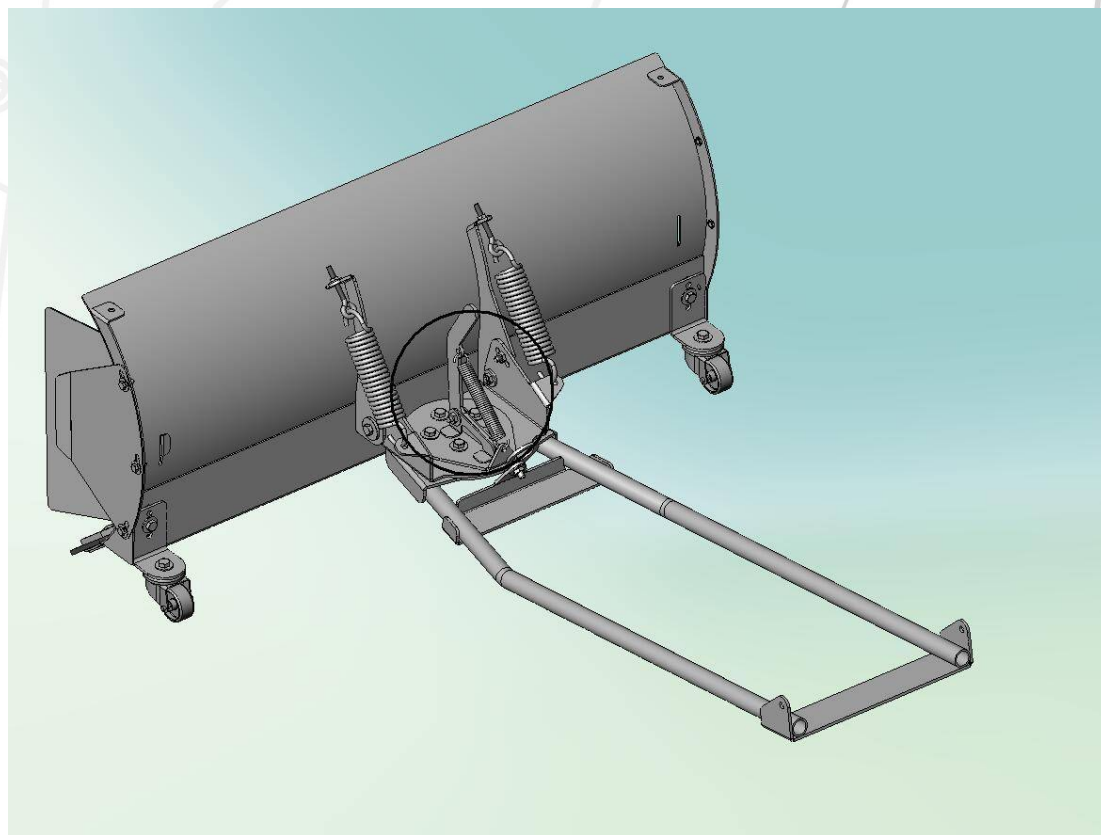

Accessories for ATV

Отвал для снега STORM

Accessories for ATV

Ширина отвала: 1200 мм
Посадочный
размер толкателей: 375 мм
Вес отвала: 50 кг

Accessories for ATV

Механизм защиты от наезда на препятствие предохраняет раму квадроцикла от повреждений

Accessories for ATV

Поворотный механизм:
5 положений

Accessories for ATV

Регулируемые по высоте
колесные опоры:
обеспечивают плавный ход и
и не царапают
очищаемую поверхность

Accessories for ATV

Кронштейн для зацепа лебедки
с функцией
контроля натяжения троса
срывается при натяжении в 600 кг

Accessories for ATV

Полоса из резины и
боковой упор увеличивают
эффективность применения отвала

Accessories for ATV

Расширитель позволяет
менять ширину отвала
в зависимости от требований*

* Не входит в базовую комплектацию