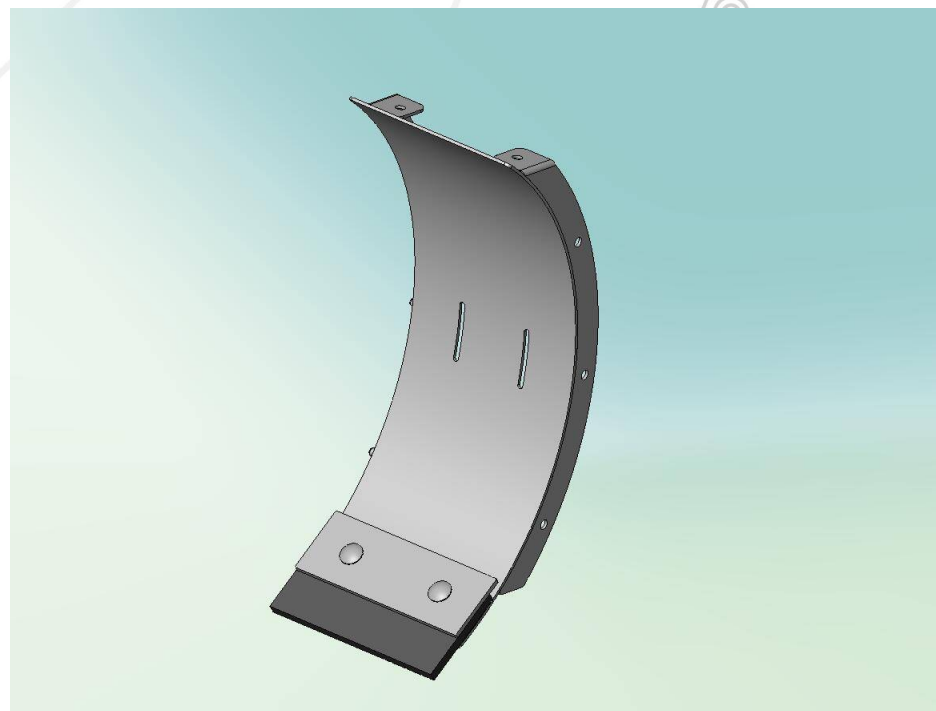

Accessories for ATV

Отвал для снега STORM

Accessories for ATV

Ширина отвала: 1200 мм
Посадочный
размер толкателей: 375 мм
Вес отвала: 50 кг

Accessories for ATV

Механизм защиты от наезда на препятствие предохраняет раму квадроцикла от повреждений

Accessories for ATV

Поворотный механизм:
5 положений

Accessories for ATV

Регулируемые по высоте
колесные опоры:
обеспечивают плавный ход и
не царапают
очищаемую поверхность

Accessories for ATV

Кронштейн для зацепа лебедки
с функцией
контроля натяжения троса
срывается при натяжении в 600 кг

Accessories for ATV

Полоса из резины и боковой упор увеличивают эффективность применения отвала

Accessories for ATV

Расширитель позволяет
менять ширину отвала
в зависимости от требований*

* Не входит в базовую комплектацию