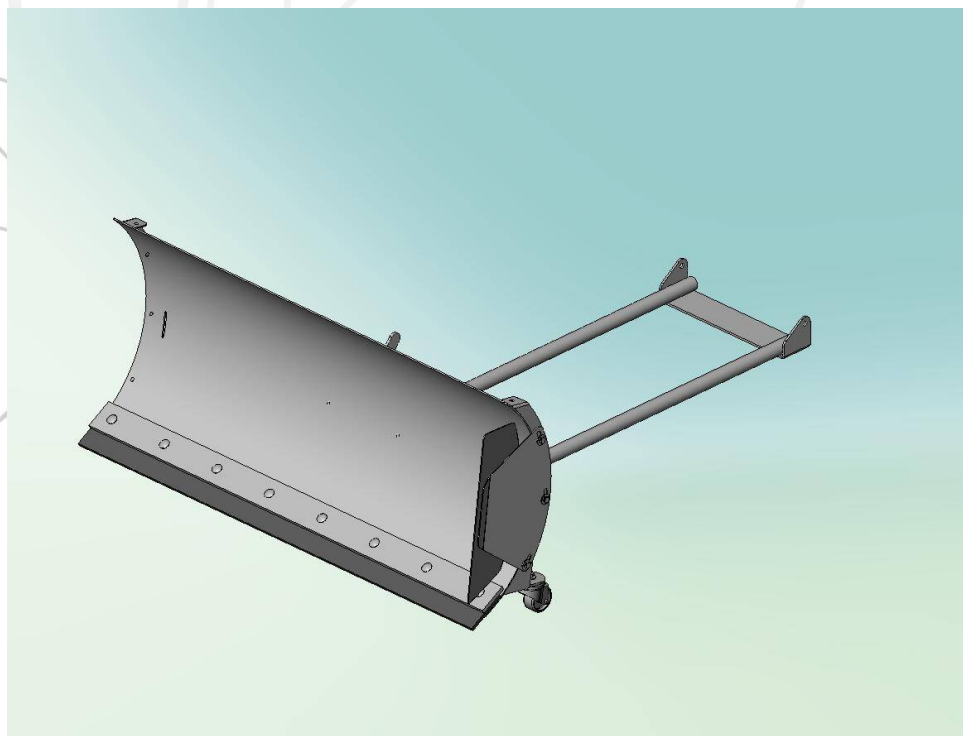

Accessories for ATV

Отвал для снега STORM

Accessories for ATV

Ширина отвала: 1200 мм
Посадочный
размер толкателей: 375 мм
Вес отвала: 50 кг

Accessories for ATV

Механизм защиты от наезда на препятствие предохраняет раму квадроцикла от повреждений

Accessories for ATV

Поворотный механизм:
5 положений

Accessories for ATV

Регулируемые по высоте
колесные опоры:
обеспечивают плавный ход и
и не царапают
очищаемую поверхность

Accessories for ATV

Кронштейн для зацепа лебедки
с функцией
контроля натяжения троса
срывается при натяжении в 600 кг

Accessories for ATV

Полоса из резины и
боковой упор увеличивают
эффективность применения отвала

Accessories for ATV

Расширитель позволяет
менять ширину отвала
в зависимости от требований*

* Не входит в базовую комплектацию